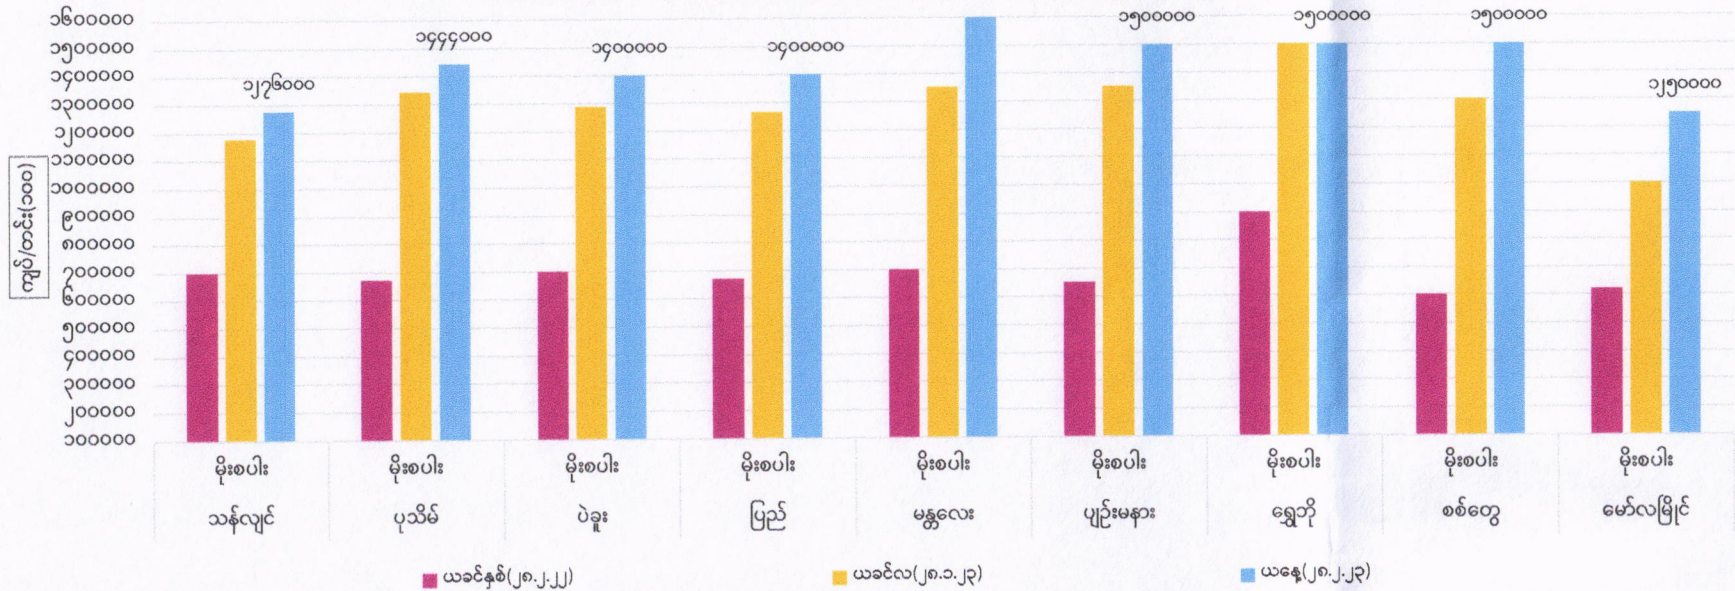

တိုင်းဒေသကြီး/ပြည်နယ်များရှိ ဧည့်မထစပါးသစ် တင်း(၁၀၀)ဈေးနှုန်းများ

တိုင်းဒေသကြီး/ပြည်နယ်များရှိ ဧည့်မထဆန်သစ် တစ်အိတ်ဈေးနှုန်းများ

တိုင်းဒေသကြီး/ပြည်နယ်များရှိ ဧည့်သည်တော်များ၏ နေရာအိတ်စားနပ်ရိက္ခာများ

စီးပွားရေးနှင့်ကူးသန်းရောင်းဝယ်ရေးဝန်ကြီးဌာန  
တိုင်းဒေသကြီးနှင့်ပြည်နယ်အလိုက် ဧည့်မထစပါး ၄၆ ပေါင်ကိုက် တင်း(၁၀၀)ဈေးနှုန်းနှင့်  
ဧည့်မထဆန်အလတ်စ တစ်တင်းခွဲဝင် တစ်အိတ်ဈေးနှုန်း (၂၈.၂.၂၀၂၃)

FOB ရန်ကုန်နှင့် နိုင်ငံတကာဆန်ဈေးနှုန်းများ (၂၂.၂.၂၀၂၃ )

USD/MT

စဉ်	နိုင်ငံ	၁၀၀%	၅%	၁၀%	၁၅%	၂၅%	ပေါင်းဆန်	B 1-2	B 2-3-4	Sources
၁	ထိုင်း	၄၈၉	၄၇၄	-	-	၄၆၅	၄၈၀	-	-	thairiceexporters.or.th
၂	ဗီယက်နမ်	-	၄၅၈-၄၆၂	-	-	၄၃၈-၄၄၂	-	-	-	thairiceexporters.or.th
၃	အိန္ဒိယ	-	၄၄၀-၄၄၄	-	-	၄၂၇-၄၃၁	၃၉၅-၃၉၉	-	-	thairiceexporters.or.th
၄	ပါကစ္စတန်	-	၄၇၃-၄၇၇	-	-	၄၄၃-၄၄၇	၅၁၃-၅၁၇	-	-	thairiceexporters.or.th
၅	FOB ရန်ကုန်	-	၄၇၀-၄၈၀	၄၆၅-၄၇၀	၄၆၀-၄၆၅	၄၅၀-၄၅၅	၅၂၀-၅၂၅	၃၉၅-၄၀၅		မြန်မာနိုင်ငံဆန်စပါးအသင်းချုပ်