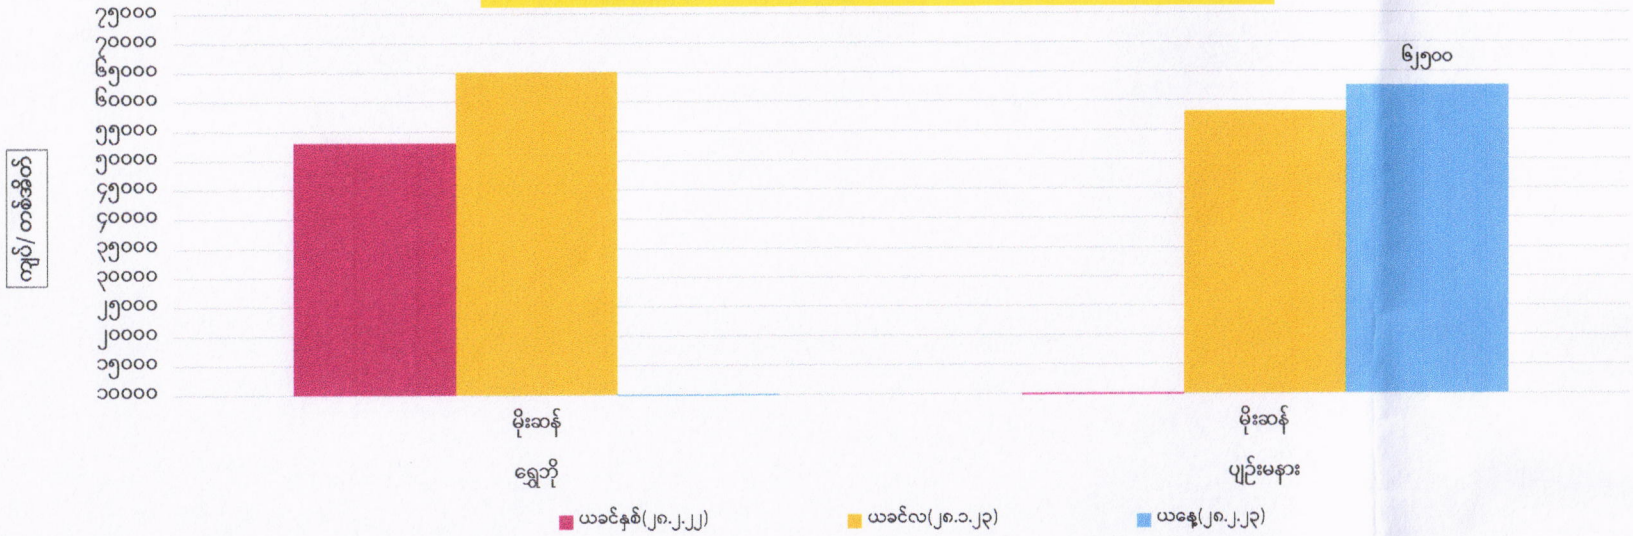

တိုင်းဒေသကြီး/ပြည်နယ်များရှိ ဧည့်မထစပါးသစ် တင်း(၁၀၀)ဈေးနှုန်းများ

တိုင်းဒေသကြီး/ပြည်နယ်များရှိ ဧည့်မထဆန်သစ် တစ်အိတ်ဈေးနှုန်းများ

တိုင်းဒေသကြီး/ပြည်နယ်များရှိ ဧည့်သည်တော်များ၏ နေရာအိတ်စားနပ်ရိက္ခာများ

စီးပွားရေးနှင့်ကူးသန်းရောင်းဝယ်ရေးဝန်ကြီးဌာန  
တိုင်းဒေသကြီးနှင့်ပြည်နယ်အလိုက် ဧည့်မထစပါး ၄၆ ပေါင်ကိုက် တင်း(၁၀၀)ဈေးနှုန်းနှင့်  
ဧည့်မထဆန်အလတ်စ တစ်တင်းခွဲဝင် တစ်အိတ်ဈေးနှုန်း (၂၈.၂.၂၀၂၃)

FOB ရန်ကုန်နှင့် နိုင်ငံတကာဆန်ဈေးနှုန်းများ (၂၂.၂.၂၀၂၃ )

USD/MT

စဉ်	နိုင်ငံ	၁၀၀%	၅%	၁၀%	၁၅%	၂၅%	ပေါင်းဆန်	B 1-2	B 2-3-4	Sources
၁	ထိုင်း	၄၈၉	၄၇၄	-	-	၄၆၅	၄၈၀	-	-	thairiceexporters.or.th
၂	ဗီယက်နမ်	-	၄၅၈-၄၆၂	-	-	၄၃၈-၄၄၂	-	-	-	thairiceexporters.or.th
၃	အိန္ဒိယ	-	၄၄၀-၄၄၄	-	-	၄၂၇-၄၃၁	၃၉၅-၃၉၉	-	-	thairiceexporters.or.th
၄	ပါကစ္စတန်	-	၄၇၃-၄၇၇	-	-	၄၄၃-၄၄၇	၅၁၃-၅၁၇	-	-	thairiceexporters.or.th
၅	FOB ရန်ကုန်	-	၄၇၀-၄၈၀	၄၆၅-၄၇၀	၄၆၀-၄၆၅	၄၅၀-၄၅၅	၅၂၀-၅၂၅	၃၉၅-၄၀၅		မြန်မာနိုင်ငံဆန်စပါးအသင်းချုပ်