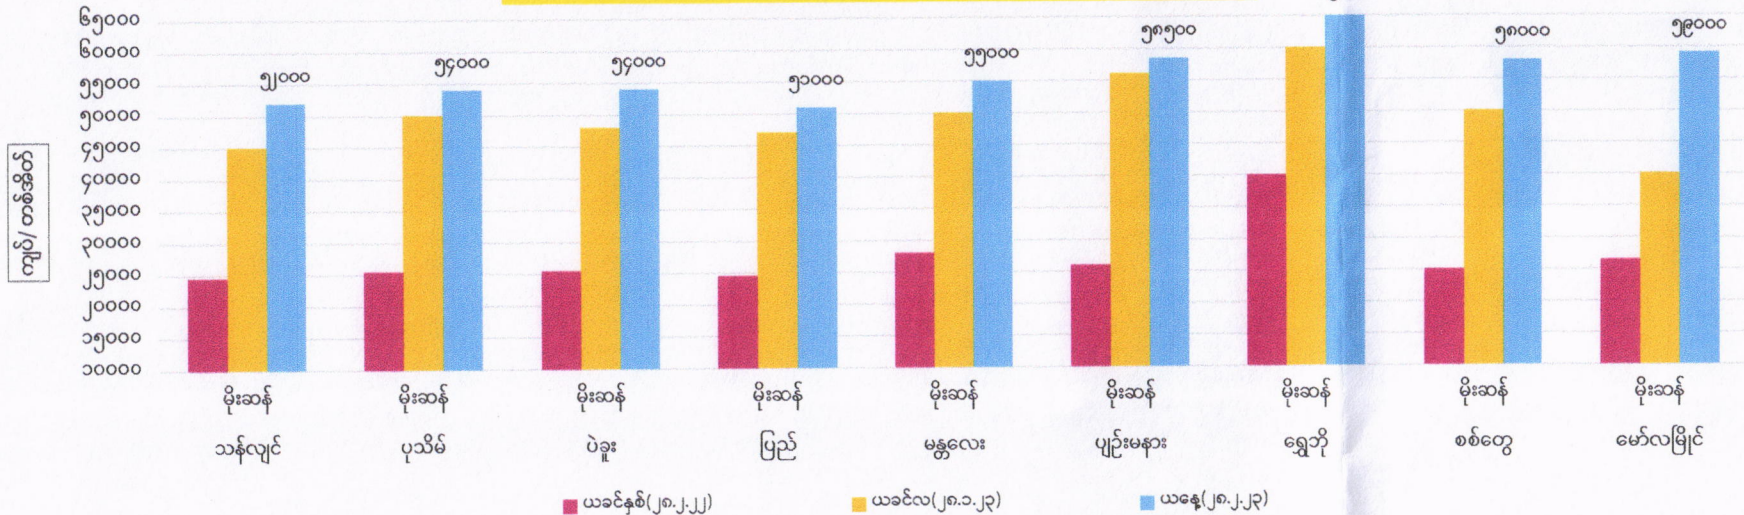

တိုင်းဒေသကြီး/ပြည်နယ်များရှိ ဧည့်မထစပါးသစ် တင်း(၁၀၀)ဈေးနှုန်းများ

တိုင်းဒေသကြီး/ပြည်နယ်များရှိ ဧည့်မထဆန်သစ် တစ်အိတ်ဈေးနှုန်းများ

တိုင်းဒေသကြီး/ပြည်နယ်များရှိ ဧည့်သည်တော်များ၏ နေရာအိတ်စားနပ်ရိက္ခာများ

စီးပွားရေးနှင့်ကူးသန်းရောင်းဝယ်ရေးဝန်ကြီးဌာန  
တိုင်းဒေသကြီးနှင့်ပြည်နယ်အလိုက် ဧည့်မထစပါး ၄၆ ပေါင်ကိုက် တင်း(၁၀၀)ဈေးနှုန်းနှင့်  
ဧည့်မထဆန်အလတ်စ တစ်တင်းခွဲဝင် တစ်အိတ်ဈေးနှုန်း (၂၈.၂.၂၀၂၃)

FOB ရန်ကုန်နှင့် နိုင်ငံတကာဆန်ဈေးနှုန်းများ (၂၂.၂.၂၀၂၃ )

USD/MT

စဉ်	နိုင်ငံ	၁၀၀%	၅%	၁၀%	၁၅%	၂၅%	ပေါင်းဆန်	B 1-2	B 2-3-4	Sources
၁	ထိုင်း	၄၈၉	၄၇၄	-	-	၄၆၅	၄၈၀	-	-	thairiceexporters.or.th
၂	ဗီယက်နမ်	-	၄၅၈-၄၆၂	-	-	၄၃၈-၄၄၂	-	-	-	thairiceexporters.or.th
၃	အိန္ဒိယ	-	၄၄၀-၄၄၄	-	-	၄၂၇-၄၃၁	၃၉၅-၃၉၉	-	-	thairiceexporters.or.th
၄	ပါကစ္စတန်	-	၄၇၃-၄၇၇	-	-	၄၄၃-၄၄၇	၅၁၃-၅၁၇	-	-	thairiceexporters.or.th
၅	FOB ရန်ကုန်	-	၄၇၀-၄၈၀	၄၆၅-၄၇၀	၄၆၀-၄၆၅	၄၅၀-၄၅၅	၅၂၀-၅၂၅	၃၉၅-၄၀၅		မြန်မာနိုင်ငံဆန်စပါးအသင်းချုပ်